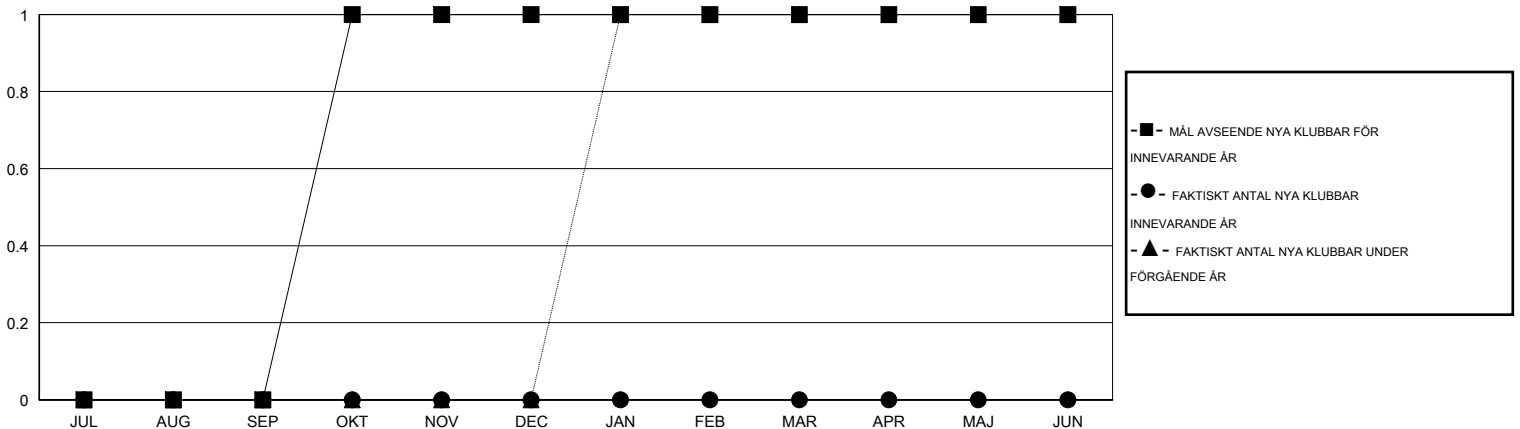

# MONTHLY MEMBERSHIP PROGRESS REPORT

District 104 B

Results as of: 9/30/2014

GMT: Kenneth Persson

OMRÅDE NORWAY

GMT KO 4

Klubbar					Medlemmar				
RESULTAT FÖR 2014-2015					RESULTAT FÖR 2014-2015				
KVARTAL	MÅL AVSEENDE NYA KLUBBAR	NYA KLUBBAR	AVFÖRDA KLUBBAR	NETTOTILLVÄX T/MINSKNING	KVARTAL	MÅL AVSEENDE NYA MEDLEMMAR	CHARTER OCH TILLAGDA NYA MEDLEMMAR	AVFÖRDA MEDLEMMAR	NETTOTILLVÄX T/MINSKNING
JUL/AUG/SEP	0	0	1	-1	JUL/AUG/SEP	-4	7	17	-10
OKT/NOV/DEC	1	0	0	0	OKT/NOV/DEC	53	0	0	0
JAN/FEB/MAR	0	0	0	0	JAN/FEB/MAR	6	0	0	0
APR/MAJ/JUN	0	0	0	0	APR/MAJ/JUN	4	0	0	0

MÅL OCH FAKTISKT ANTAL NYA KLUBBAR

MÅL OCH FAKTISKT ANTAL MEDLEMMAR

NEDLAGDA KLUBBAR: 1

4 CLUBS OF 47 TOG UPP EN ELLER FLER NYA MEDLEMMAR

KÖNSFÖRDELNING

MAN 691 (65.62%)  
KVINNA 362 (34.38%)

AVFÖRDA MEDLEMMAR