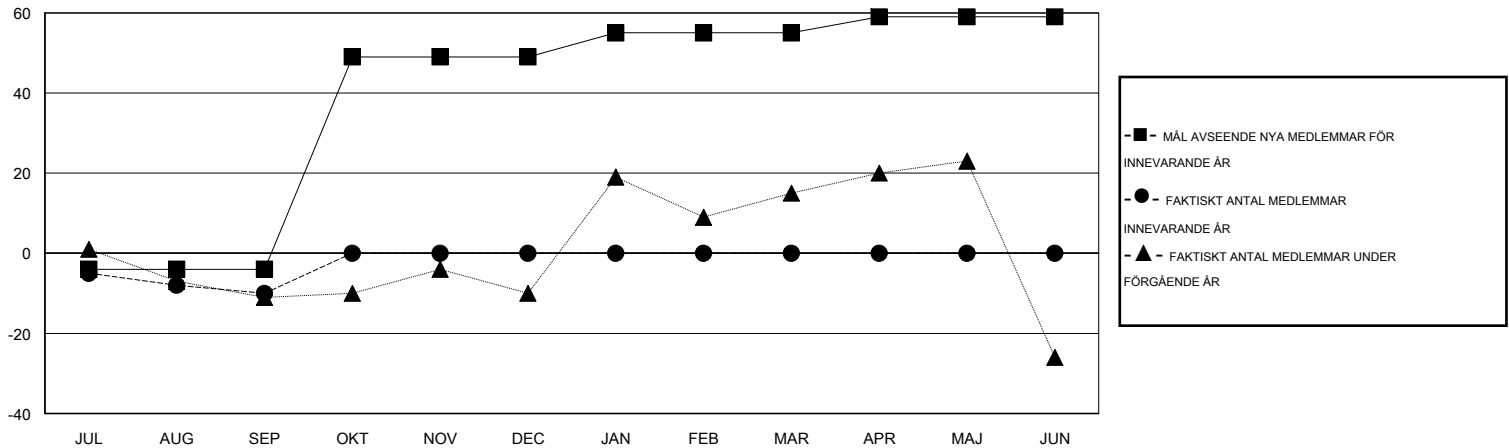

# MONTHLY MEMBERSHIP PROGRESS REPORT

District 104 B

Results as of: 9/30/2014

GMT: Kenneth Persson

OMRÅDE NORWAY

GMT KO 4

Klubbar					Medlemmar				
RESULTAT FÖR 2014-2015					RESULTAT FÖR 2014-2015				
KVARTAL	MÅL AVSEENDE NYA KLUBBAR	NYA KLUBBAR	AVFÖRDA KLUBBAR	NETTOTILLVÄX T/MINSKNING	KVARTAL	MÅL AVSEENDE NYA MEDLEMMAR	CHARTER OCH TILLAGDA NYA MEDLEMMAR	AVFÖRDA MEDLEMMAR	NETTOTILLVÄX T/MINSKNING
JUL/AUG/SEP	0	0	1	-1	JUL/AUG/SEP	-4	7	17	-10
OKT/NOV/DEC	1	0	0	0	OKT/NOV/DEC	53	0	0	0
JAN/FEB/MAR	0	0	0	0	JAN/FEB/MAR	6	0	0	0
APR/MAJ/JUN	0	0	0	0	APR/MAJ/JUN	4	0	0	0

MÅL OCH FAKTISKT ANTAL NYA KLUBBAR

MÅL OCH FAKTISKT ANTAL MEDLEMMAR

NEDLAGDA KLUBBAR: 1

4 CLUBS OF 47 TOG UPP EN ELLER FLER NYA MEDLEMMAR

KÖNSFÖRDELNING

MAN 691 (65.62%)  
KVINNA 362 (34.38%)

AVFÖRDA MEDLEMMAR